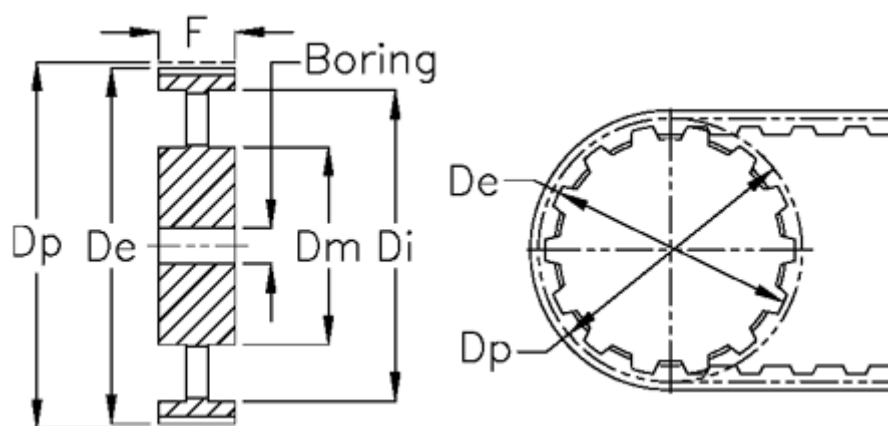

Varenummer: 604145090170
Beskrivelse: Tandremskive med nav
HTD 90 14M 170

Mål

| | |
|----------------|----------------|
| Boring = 32 | Tandantal = 90 |
| Bredde = 170 | Type = 14M |
| D_e = 398.28 | Vægt = 41 |
| D_i = 133 | |
| D_m = 150 | |
| D_p = 401.07 | |
| F = 358 | |
| L = 133 | |